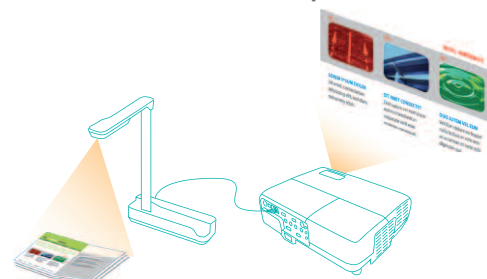

Il ne vous faut que quelques secondes pour l'installer : vous pouvez le brancher directement sur un nouveau projecteur de la gamme Epson EB-8 (ou sur de futurs projecteurs Epson), grâce à la connexion USB directe et à un câble 2 en 1. Il vous permet également de travailler à partir d'un ordinateur : branchez-le, déployez son bras et vous êtes prêt à vous lancer.

* Le visualiseur Epson ELP DC-06 est également compatible avec tous les projecteurs par le biais d'un ordinateur

EPSON ELP DC-06

Dimensions visualiseur ouvert

Dimensions visualiseur replié

Connexion USB directe avec les projecteurs Epson